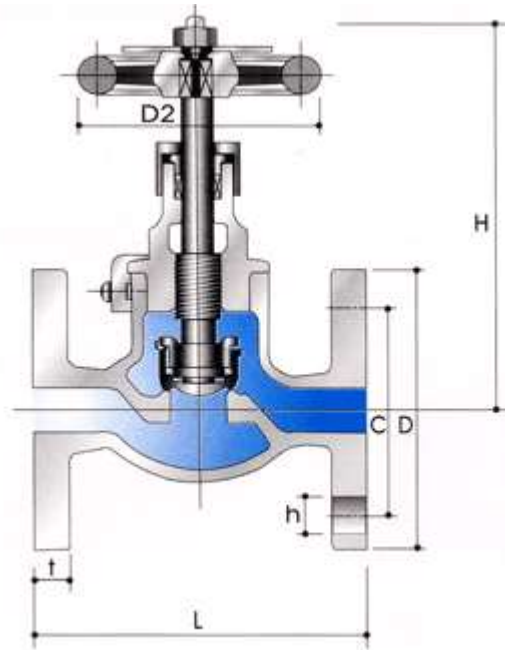

SW SERIES GLOBE VALVE (JIS F7303)

Globe Valve (JIS F7303)

○ DIMENSION

단위(mm)

SIZE	L	D	C	h	t	H	D2
15	110	95	70	15	12	130	80
20	120	100	75	15	14	140	100
25	130	125	90	19	14	160	125
32	160	135	100	19	16	170	125
40	180	140	105	19	16	190	140