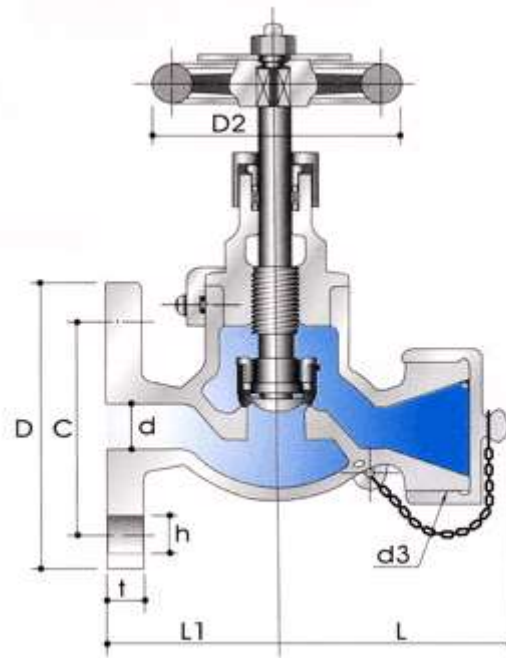

SW SERIES HOSE GLOBE VALVE (JIS F7334)

Hose Globe Valve (JIS F7334)

○ DIMENSION

단위(mm)

| SIZE | D | C | d | h | t | L | L1 | d3 | D2 |
|------|-----|-----|----|----|----|----|----|-------|-----|
| 15 | 95 | 70 | 15 | 15 | 12 | 73 | 55 | M42×2 | 80 |
| 25 | 125 | 90 | 25 | 19 | 14 | 83 | 65 | M42×2 | 125 |
| 40 | 140 | 105 | 40 | 19 | 16 | 83 | 90 | M42×2 | 140 |